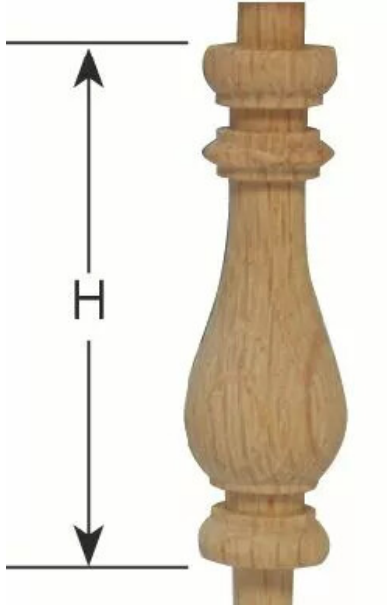

BALUSTRE GALERIE CHENE H.75MM D.21

Réf. : LBO012

Vendu par

1

100

Hauteur utile (H) : 75 mm - ø 21 mm