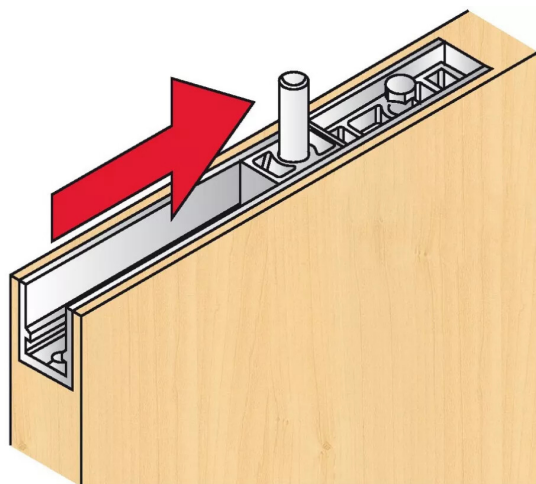

GARNITURE A ENCASTRER 40B 40KG

Réf. : HAW012

Page catalogue : 800

Vendu par

Hauteur maxi 4000 mm, largeur 3000 mm, épaisseur 35 à 80 mm.

Garniture Junior 40 type B et type B pocket

Réf. 25903

Garniture comprenant
 1 butée de rail réglable
 2 chariots - 2 profils porteurs encastrables
 2 clés de réglage
 2 embouts plastique
 1 guide inférieur auto-serrant noir
 1 butée murale caoutchouc à visser - 40 kg

Informations complémentaires

Catégorie	Ferrure porte coulissante
Poids de la porte maxi	40 kg
Epaisseur porte maxi	80 mm
Epaisseur porte mini	35 mm
Type de coulissant	Coulissant
Matériaux porte	Bois
Nombre de vantaux maxi	2