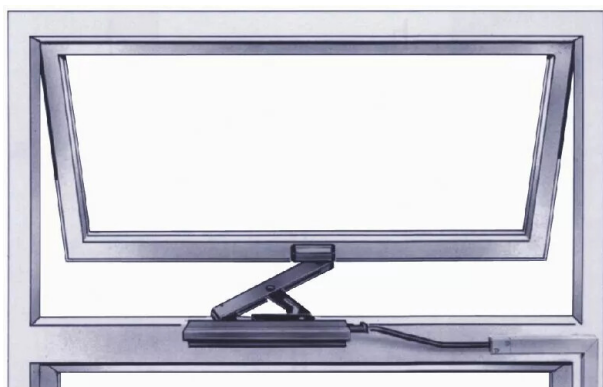

### **Ferme-imposte extra-plat avec verrouillage anti-effraction.**

Grande largeur d'ouverture jusqu'à 170 mm avec un poids de l'ouvrant de 80 kg maxi.  
Faible encombrement et simplicité de montage, même en cas d'embrasure profonde.  
Nettoyage facile de la fenêtre car le compas est facile à décrocher. Idéal pour les fenêtres à l'italienne, ouvrant vers l'extérieur. Montage à la verticale sur des châssis bois, PVC ou aluminium. Il peut être actionné par une poignée standard, une bielle ou encore par un entraînement électrique.