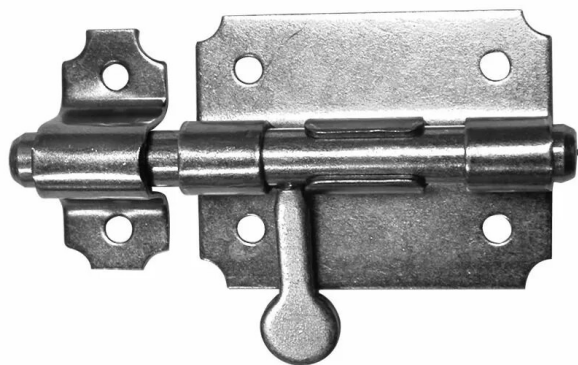

VERROU BOX Z.BLANC BOUTON POIRE 10

Réf. : DRA012

Page catalogue : 445

Vendu par

Ø du pêne 10 mm

Platine 65 x 51 mm

Zingué blanc