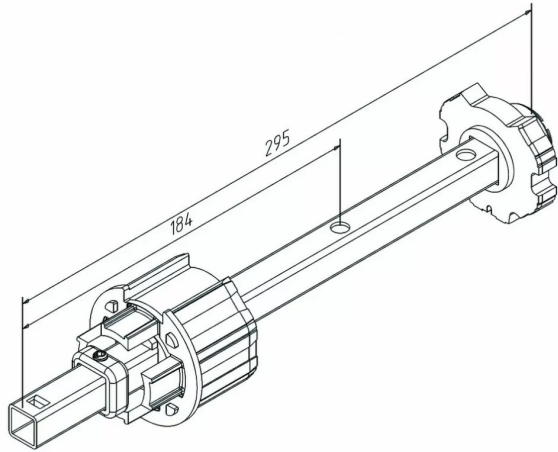

EMBOUT C16 L300 REG. OCTO62

Réf. : DEP012

Page catalogue : 483

Vendu par

1

50

Embout réglable carré de 16 - permet un réglage de 100 mm

Axe 295 mm - pour tube DP62 / 60 octo - axe rentré 60 kg - axe