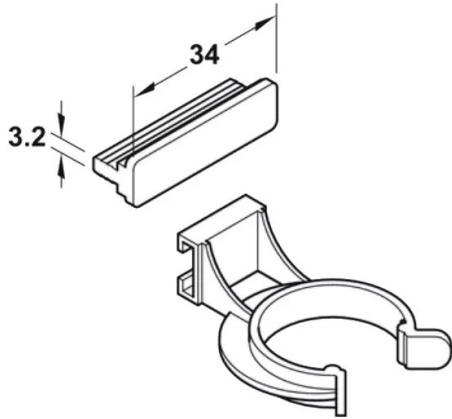

## CLIP DE PLINTHE A ENFONCER BLANC

Réf. : AFL012

Page catalogue : 1008

Vendu par

1

100

Clip pour façade de socle, aussi pour système de plinthe Häfele AXILO™ 78.

Clips

Clip pour façade de socle - ø 34 mm - à enfoncer