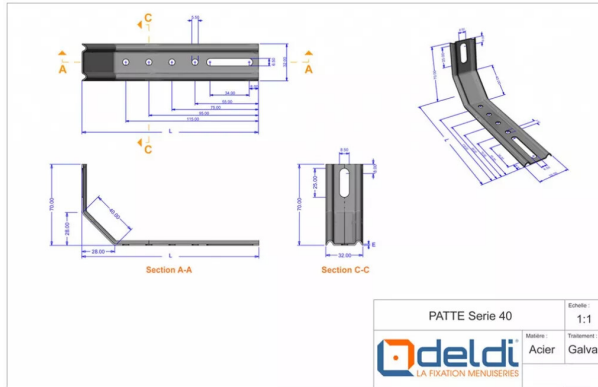

# EQUERRE SERIE 40 135X70

Réf. : AD7012

Vendu par

Convient à la plupart des menuiseries PVC et ALU sans aile ou avec aile de recouvrement faible .  
Pan coupé de 40 mm (dégagement d'angle 28 x 28).

**Epais. isolant 140**