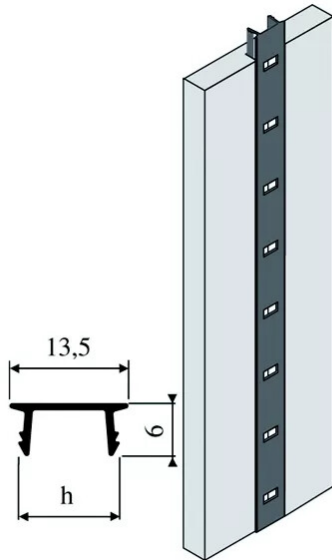

CREMAIL. ENCASTRE ALU OR 1337 LG 2ML

Réf. : AC9512

Vendu par

Crémaillère à encastrer en aluminium largeur 13,5 mm.
Vendue à l'unité. (pour info, boîte de 50 unités).
Largeur d'encastrement entre 11,5 et 11,9 mm.
Profondeur d'encastrement mini de 6 mm.

Couleur Alu or
Longueur mm 2000 mm

Avec le taquet T39.

Informations complémentaires

Largeur d'encastrement entre 11,5 et 11,9 mm.
Profondeur d'encastrement mini de 6 mm.