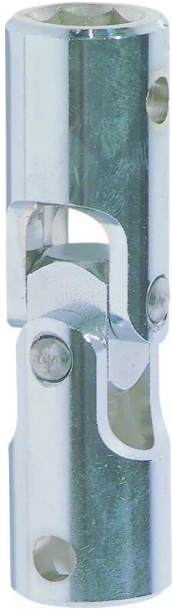

GENOUILLERE ACIER CHROME 2 COTES 1 COTE 6 PANS DE 10/1 COTE D12

Réf. : TRE111

Page catalogue : 479

Vendu par

Acier chromé à goupilles 1 côté - 6 pans de 10 mm
1 côté rond \varnothing 12 mm