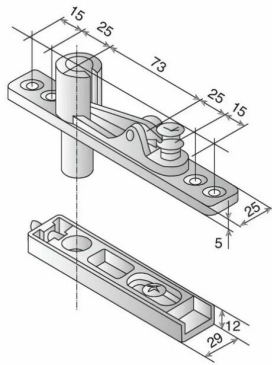

■ PENTURE DA SUP.PR PIVOT SEVAX

Réf. : SEV011

Page catalogue : 421

Vendu par

1

Pour porte bois et métal - double action

Finition

Fonte d'aluminium

Pivot du haut