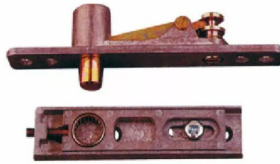

■ PENTURE DA SUP.PR PIVOT SEVAX

Réf. : SEV011

Page catalogue : 421

Vendu par

1

Pour porte bois et métal - double action

Finition

Fonte d'aluminium

Pivot du haut