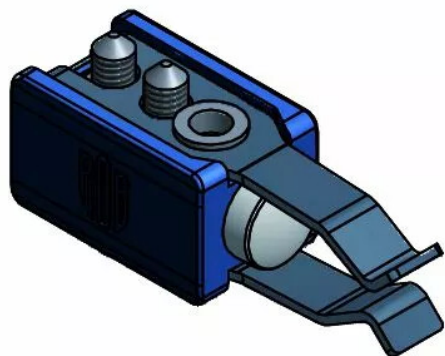

Ferrure de porte coulissante Rob : Butée d'extrémité pour porte coulissante

Réf. : ROB111

Vendu par

Réf. HF9.815
Butée pour rail

Pince pour série Suprême Primo