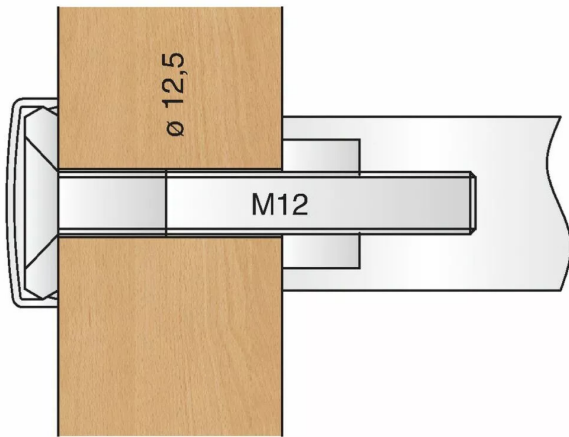

KIT BOIS SIMPLE POIG.STG GRIS C X2

Réf. : NOR211

Page catalogue : 281

Vendu par

Vendu à la paire.

MS 1.2A simple pour porte bois ou métal
Pour porte de 40 à 48 mm.

Finition

Manhattan 67