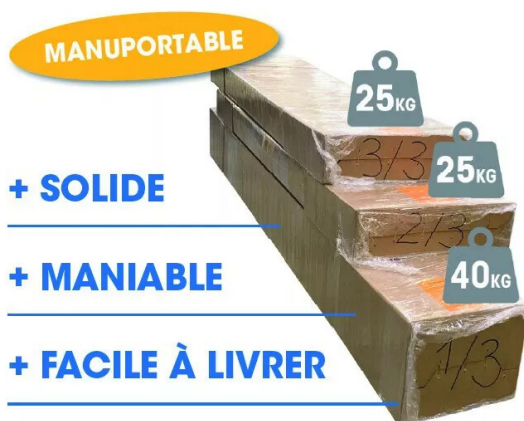

# Porte de garage à refoulement plafond : ISO 45 - NOVOFORM - Gris Ral 7016. - Largeur 2375 x hauteur 2125 mm

Réf. : NOF011

Page catalogue : 499

Vendu par

**+ SOLIDE**

**+ MANIABLE**

**+ FACILE À LIVRER**

Panneaux résistant aux rayures, à la corrosion et à l'humidité.  
Pas de variation de teinte. Test UV (catégorie RUV3).  
Entretien facilité. Ressorts de traction verticaux cachés dans l'hubriserie.  
Linteau réduit.  
Aspect satin sans nervure.

## POINTS FORTS

épaisseur 45 mm avec résistance au vent classe 5.

**Finition**

Gris Ral 7016.

**Dimensions**

Largeur 2375 x hauteur 2125

Kit complet 3 colis manuyortables.