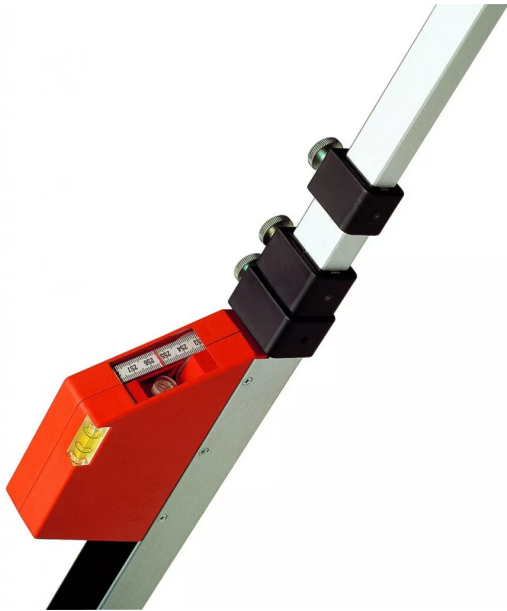

MESURE TELESCOPIQUE 1M03 A 5M00

Réf. : NED011

Page catalogue : 1426

Vendu par

1

Boîtier d'affichage avec 2 niveaux intégrés, aisément lisibles à hauteur des yeux. Niveau sphérique à bulle pour l'alignement sur la verticale et longitudinale pour l'alignement sur l'horizontale. Éléments télescopiques en profilés carrés solides en alu. Vis de calage pour la fixation des éléments télescopiques dans n'importe quelle position.

Long. 1,03 m repliée - 5 m dépliée - poids 2 kg