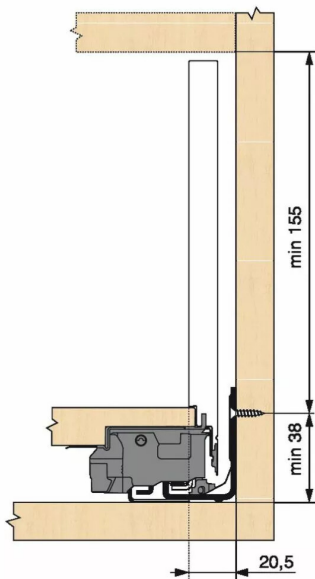

## KIT LEGRA TIP-ON 70KG C/550/GR

Réf. : LGT111

Page catalogue : 867

Vendu par

1

Tiroir à bords droits et fins épaisseur 12,8 mm montés sur coulisses invisibles extra-plates. Coulissement extra-léger. Amortissement BLUMOTION à la fermeture. Versions TIP-ON et TIP-ON BLUMOTION pour solutions sans poignées.

Tiroir C : hauteur côté = 177 mm.

Cote d'encastrement 193 mm.

Composition du kit :

1 paire de côtés de tiroir.

1 paire de coulisses.

1 paire d'adaptateurs dos agglo.

Kit tiroir gris orion avec coulisses TIP-ON 70 kg

Longueur nominale (NL) 550 mm

**Prévoir 2 attaches-façade par tiroir vendues séparément.**