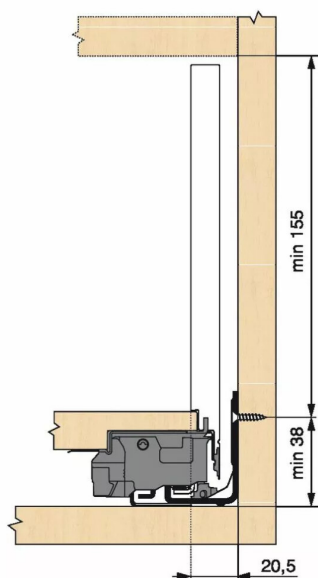

## KIT LEGRA BLUMOTION 70KG C/550/GR

Réf. : LGB111

Page catalogue : 867

Vendu par

1

Tiroir à bords droits et fins épaisseur 12,8 mm montés sur coulisses invisibles extra-plates. Coulissement extra-léger. Amortissement BLUMOTION à la fermeture. Versions TIP-ON et TIP-ON BLUMOTION pour solutions sans poignées.  
Tiroir C : hauteur côté = 177 mm.  
Cote d'encastrement 193 mm.

Composition du kit :  
1 paire de côtés de tiroir.  
1 paire de coulisses.  
1 paire d'adaptateurs dos agglo.

Kit tiroir gris orion avec coulisses BLUMOTION 70 kg

Longueur nominale (NL) 550 mm

**Prévoir 2 attaches-façade par tiroir vendues séparément.**