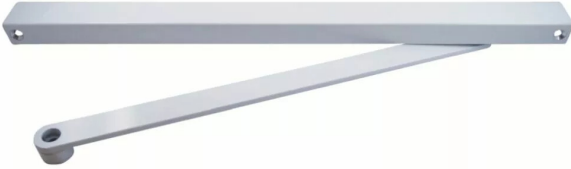

## ■ BRAS COULISSE TS3000V/5000 BLC 9016

Réf. : GEZ011

Page catalogue : 393

Vendu par

**Finition**

Blanc 9016

Bras à coulisse pour TS 3000 et TS 5000 - Ritz et S