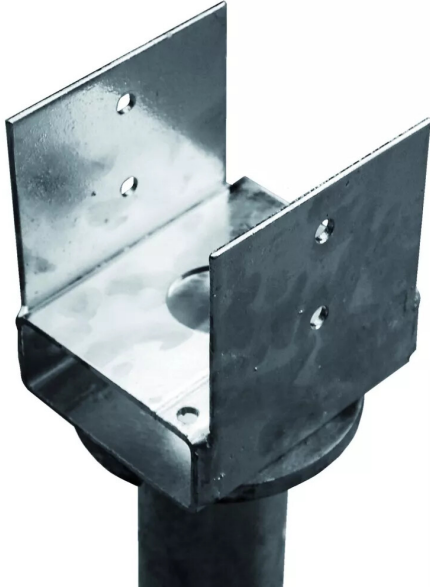

CONNECTEUR POUR POUTRES EN BOIS 100MM MAX - REGLAGE LATÉRALE

Réf. : DI2011

Vendu par

Modèle Connecteur pour poutres en bois