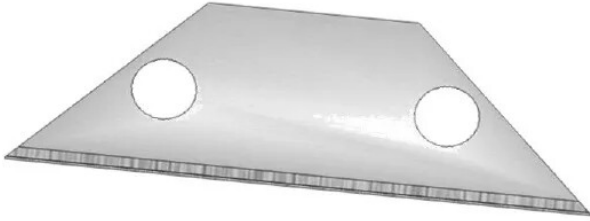

Lames pour découpeur sol souples Setin

Réf. : BTP211

Vendu par

1

400

Etui de 5 lames

Longueur 58 mm - largeur 19 mm
Pour BTP 210

Pour découpeur BTP 210.