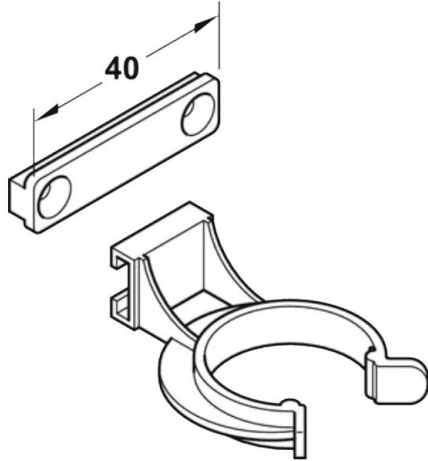

SUPPORT DE PLINTHE A VISSER BLANC

Réf. : AFL011

Page catalogue : 1008

Vendu par

1

100

Clip pour façade de socle, aussi pour système de plinthe Häfele AXILO™ 78.

Clips

Clip pour façade de socle - ø 34 mm - à visser