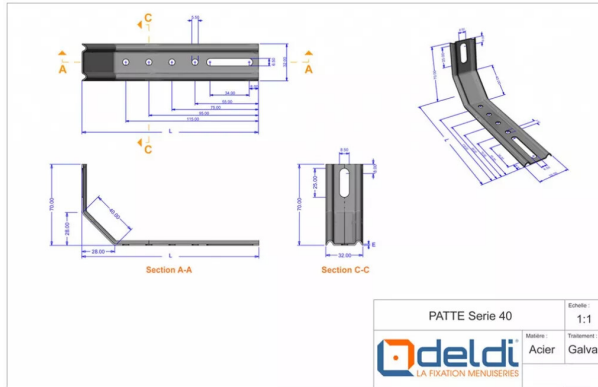

EQUERRE SERIE 40 115X70

Réf. : AD7011

Vendu par

Convient à la plupart des menuiseries PVC et ALU sans aile ou avec aile de recouvrement faible .
Pan coupé de 40 mm (dégagement d'angle 28 x 28).

Epais. isolant 120