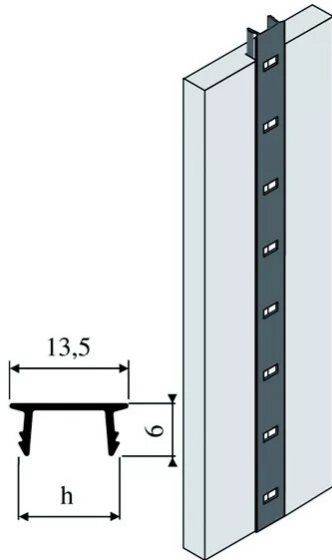

# CREMAIL. ENCASTRE LAQ BLANC 1337 LG 2ML

Réf. : AC9511

Vendu par

Crémaillère à encastrer en aluminium largeur 13,5 mm.  
Vendue à l'unité. (pour info, botte de 50 unités).  
Largeur d'encastrement entre 11,5 et 11,9 mm.  
Profondeur d'encastrement mini de 6 mm.

**Couleur** Alu Laqué blanc  
**Longueur mm** 2000 mm

Avec le taquet T39.

## Informations complémentaires

Largeur d'encastrement entre 11,5 et 11,9 mm.  
Profondeur d'encastrement mini de 6 mm.