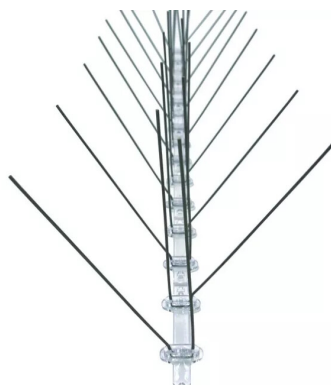

PIC ANTI OISEAUX 15CM EASY 50ML SEMELLE CINTRABLE

Réf. : TRA810

Page catalogue : 762

Vendu par

1

Grâce à sa nouvelle semelle, les pics sont plus flexibles et peuvent donc s'installer sur des surfaces non planes.
Base en polycarbonate traitée anti U.V. épingles inox AISI 302 de \varnothing 0,13 cm.
64 pointes au ml.

POINTS FORTS

semelle cintrable.

Pics

Carton de 50 ml.

Hauteur 15 cm