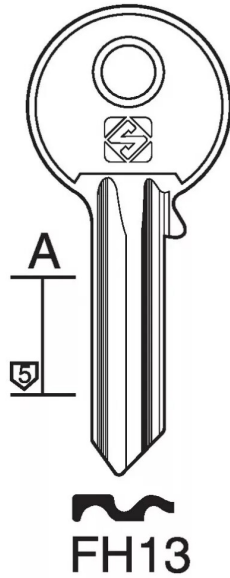

EBAUCHE FTH MODEL FH13 CLE DE CADENAS/CYLINDRE

Réf. : SIL710

Page catalogue : 18

Vendu par

Ebauche

Ébauche de clé FH13