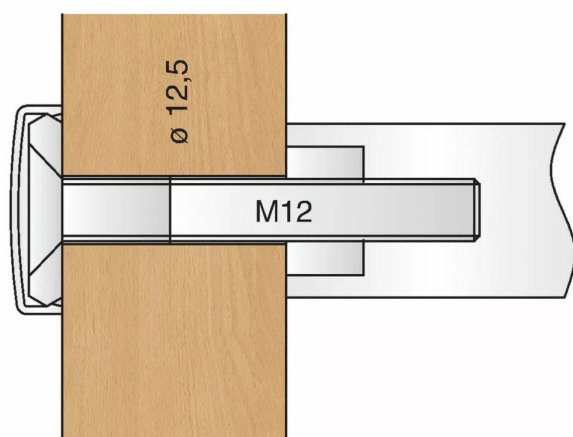

KIT BOIS SIMPLE POIG.STG GRIS F X2

Réf. : NOR210

Page catalogue : 281

Vendu par

Vendu à la paire.

MS 1.2A simple pour porte bois ou métal
Pour porte de 40 à 48 mm.

Finition

Gris foncé 18