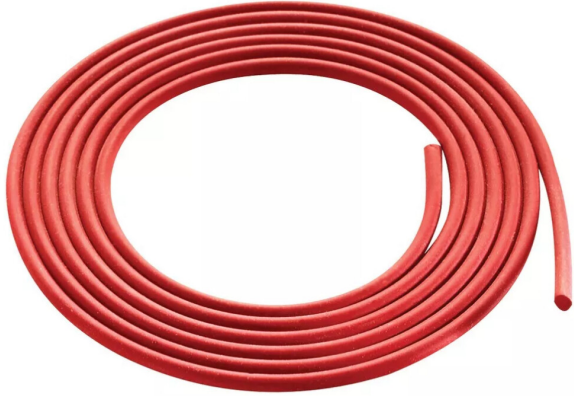

## Accessoires pour KSS 50 cc - MAFELL

Réf. : MAF110

Page catalogue : 2270

Vendu par

Profil antidérapant pour rail - longueur 6,8 m