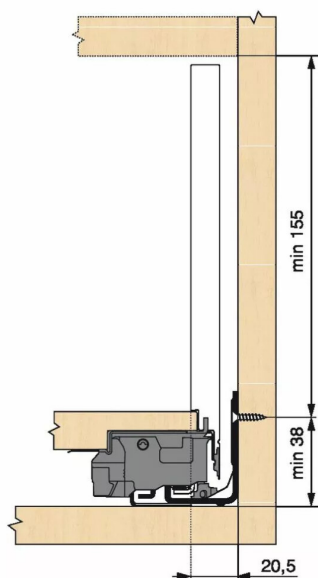

KIT LEGRA BLUMOTION 70KG C/500/GR

Réf. : LGB110

Page catalogue : 867

Vendu par

1

Tiroir à bords droits et fins épaisseur 12,8 mm montés sur coulisses invisibles extra-plates. Coulissement extra-léger. Amortissement BLUMOTION à la fermeture. Versions TIP-ON et TIP-ON BLUMOTION pour solutions sans poignées.
Tiroir C : hauteur côté = 177 mm.
Cote d'encastrement 193 mm.

Composition du kit :

- 1 paire de côtés de tiroir.
- 1 paire de coulisses.
- 1 paire d'adaptateurs dos agglo.

Kit tiroir gris orion avec coulisses BLUMOTION 70 kg

Longueur nominale (NL) 500 mm

Prévoir 2 attaches-façade par tiroir vendues séparément.