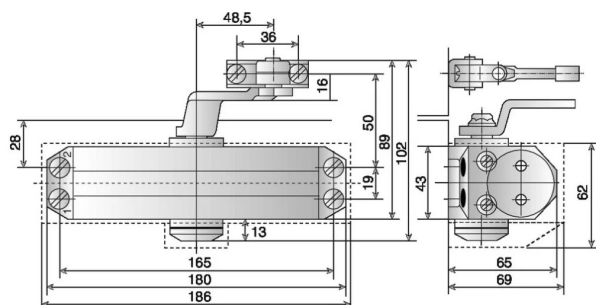

### Ferme-porte à pignon crémaillère livré avec bras compas. Force 3 fixe.

2 vitesses de fermeture réglable par valve de 180° à 15° et 15° à 0°.

A-coup final réglable par le bras de 7° à 0°.

Porte largeur maxi 0,95 m. Réversible droite ou gauche.

Conforme à la norme EN 1154. Pour porte intérieure.

Montage sur vantail côté paumelles et sur dormant côté opposé aux paumelles. Pour porte standard non coupe-feu.