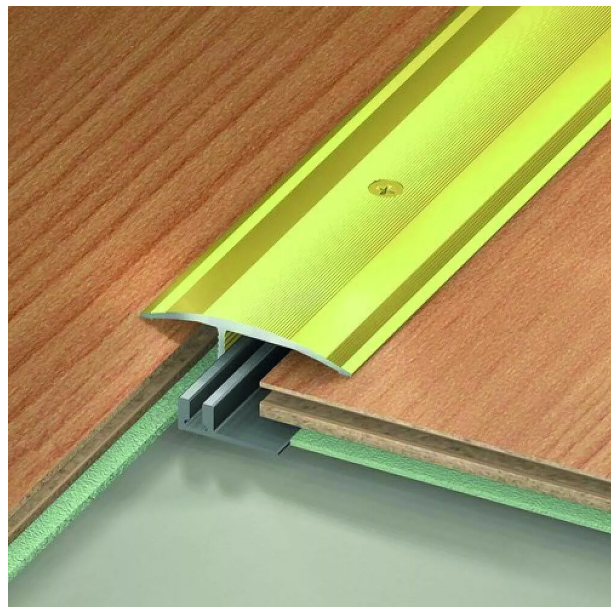

## SEUIL EX.PLAT 5,5X48MMX2,7M ALU.OR AVEC PETIT SOCLE HT DE 8 A 12MM

Réf. : DIN010

Page catalogue : 427

Vendu par

Aluminium anodisé.  
Profilés de transition en aluminium permettant de traiter la différence de niveaux entre deux revêtements de sol Livrés avec la visserie (vis + chevilles) nécessaire. Trafic intense. Pour hauteur 8 à 12 mm. Petit socle fourni.

### POINTS FORTS

Pose en intérieur et extérieur.

**Finition** Or  
Alu anodisé

Or - 48 x 5,5 mm - long. 2,70 m