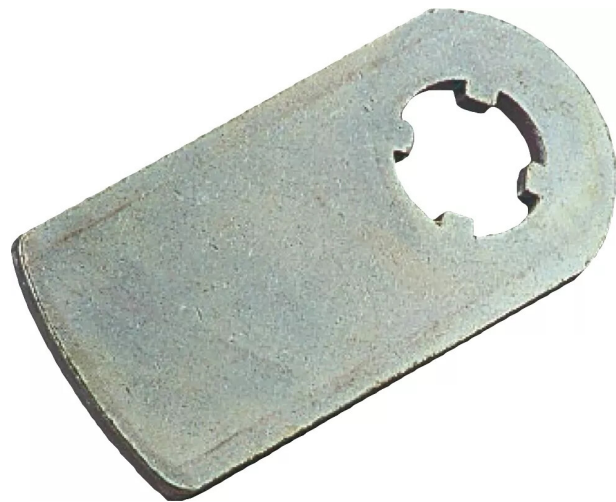

Équipement de la porte, fenêtre et portail > Ferrure de volet > Batteuse > Serrure batteuse

## ■ Came plate pour barillet 1048-5 - DOM TSS

Réf. : CQ8010

Vendu par

1

Pour serrure batteuse 1048  
Finition : chromé  
Longueur : 50mm