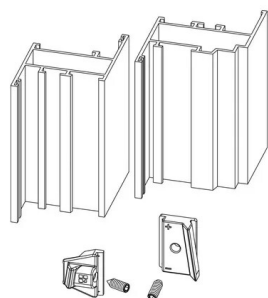

FUTURA Fausse paumelle | GIESSE

Réf. : BL6110

Page catalogue : 208

Vendu par

1

50

La fausse paumelle réglable permet de créer des points de fermeture supplémentaires sur n'importe quelle menuiserie en aluminium, pour rendre toute la structure plus robuste.