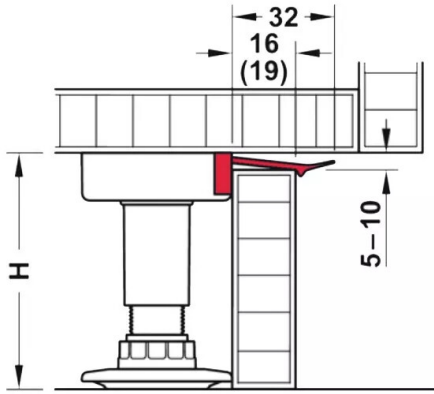

SUPPORT DE FACADE PLASTIQUE BLANC

Réf. : AFL010

Page catalogue : 1008

Vendu par

Clip pour façade de socle, aussi pour système de plinthe Häfele AXILO™ 78.

Embases

Support de façade pour embase