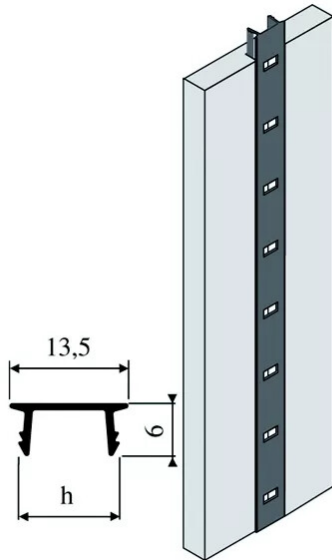

CREMAIL. ENCASTRE ALU ARGT 1337 LG 2ML

Réf. : AC9510

Vendu par

Crémaillère à encastrer en aluminium largeur 13,5 mm.
Vendue à l'unité. (pour info, boîte de 50 unités).
Largeur d'encastrement entre 11,5 et 11,9 mm.
Profondeur d'encastrement mini de 6 mm.

Couleur Alu argent
Longueur mm 2000 mm

Avec le taquet T39.

Informations complémentaires

Largeur d'encastrement entre 11,5 et 11,9 mm.
Profondeur d'encastrement mini de 6 mm.