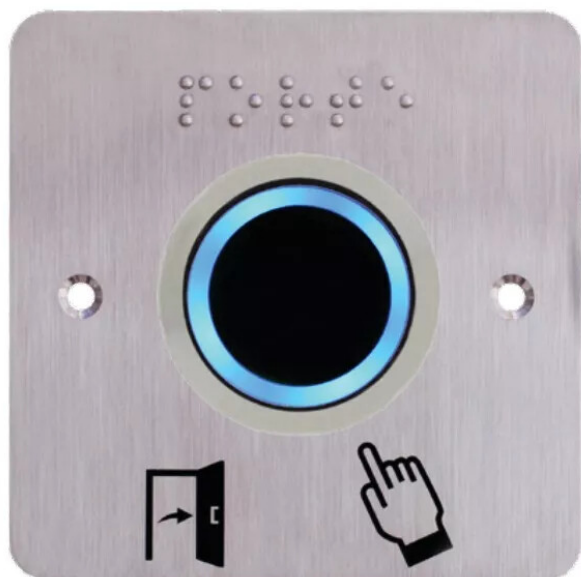

CAPTEUR INFRAROUGE D.38 SUR PLAQUE AVEC BUZZER

Réf. : TTR009

Page catalogue : 574

Vendu par

Temporisation programmable. Indicateur lumineux à led bicolore. Avec buzzer. Technologie sans contact par capteur infrarouge. Signalisation lumineuse à led bicolore bleue / verte. Distance de réaction ajustable : de 3 à 12 cm. Temporisation intégrée ajustable. Alimentation 12 / 24 V.

Dimensions (ø face avant x ø corps x longueur) 41 x 38 x 20,5 mm
Dimensions plaque : 80 x 80 mm
avec plaque inox marqué "porte / doigt" et braille - 12 / 24 Vcc
distance de réaction programmable