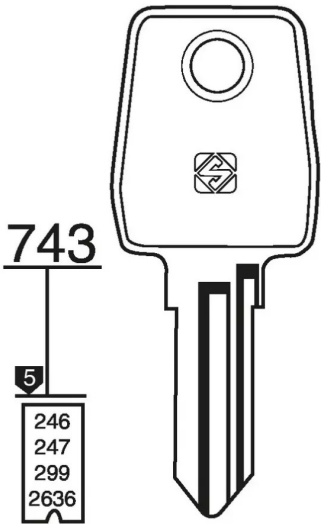

EBAUCHE EURO LOCKS MODEL LF23R BOITE AUX LETTRES

Réf. : SIL709

Page catalogue : 21

Vendu par

Ebauche

Ébauche de clé LF23R

93...401-900
....9001-95000
EL....9001-9500
EL...1-500
...1001-1100