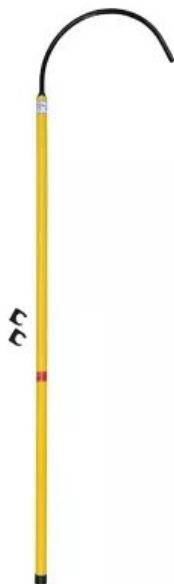

## Perche de sauvetage isolante

Réf. : SIB009

Vendu par

1

Perche employée pour le sauvetage d'un agent accidenté (électrocution, éblouissement...)  
Pour travaux dans les postes ou cellules de 1<sup>ere</sup> , 2<sup>e</sup> et 3<sup>e</sup> catégorie.  
Elle permet de tirer le blessé en zone protégée en l'accrochant par la taille.

tension de test sur 300 mm - 100 kV  
crochet - en tube acier de 18 x 1,5 cm