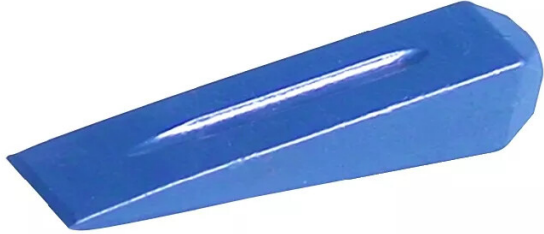

## ■ COIN A FENDRE 2,0KG

Réf. : REV009

Page catalogue : 2131

Vendu par

**Poids 2,0 kg**