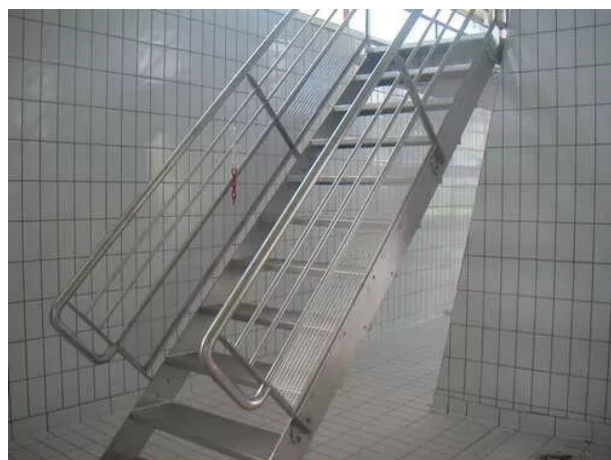

Gel dérochant alu Pelox® FR-D spécial

Réf. : PEL009

Page catalogue : 2642

Vendu par

Nettoyant de surface intensif. Idéal pour la préparation de l'aluminium avant sa mise en peinture.

Ce produit est un gel de nettoyage et de dérochage pour tous types de constructions mécano soudées en aluminium. Il supprime également les corps gras (huiles, graisses...) et toute autre salissure de nature organique. S'applique au pinceau ou balai par pulvérisation. Laisser agir entre 5 et 10 minutes en fonction du résultat souhaité. Rincer au nettoyeur haute pression.

POINTS FORTS

Gel acide sans odeur.

Contenance 20 kg

1 kg de produit pur permet de traiter environ 10 m² de surface.