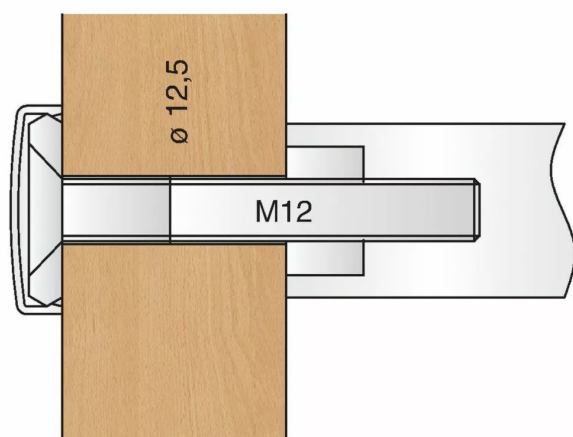

KIT BOIS SIMPLE POIG.STG NOIR PAIRE

Réf. : NOR209

Page catalogue : 281

Vendu par

Vendu à la paire.

MS 1.2A simple pour porte bois ou métal
Pour porte de 40 à 48 mm.

Finition

Noir 16