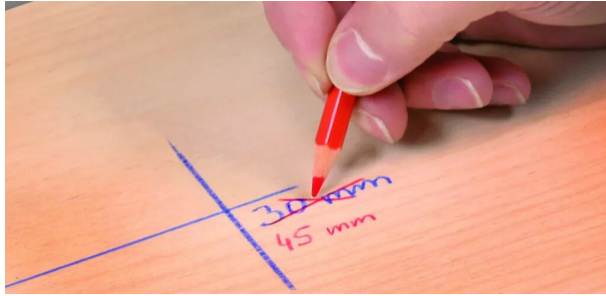

Crayon de marquage

Réf. : LYR009

Page catalogue : 1453

Vendu par

Crayon de marquage rouge / bleu, taillé des 2 côtés, pour marquage / correction fin (bleu / rouge), pour la reconnaissance de l'eau chaude / froide, pour marquage aller-retour.
Label PEFC. Etui de 12.

ø de mine 6,8 mm