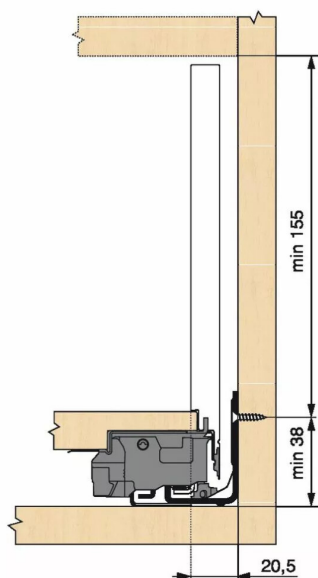

KIT LEGRA TIP-ON 70KG C/450/GR

Réf. : LGT109

Page catalogue : 867

Vendu par

1

Tiroir à bords droits et fins épaisseur 12,8 mm montés sur coulisses invisibles extra-plates. Coulissement extra-léger. Amortissement BLUMOTION à la fermeture. Versions TIP-ON et TIP-ON BLUMOTION pour solutions sans poignées.

Tiroir C : hauteur côté = 177 mm.

Cote d'encastrement 193 mm.

Composition du kit :

1 paire de côtés de tiroir.

1 paire de coulisses.

1 paire d'adaptateurs dos agglo.

Kit tiroir gris orion avec coulisses TIP-ON 70 kg

Longueur nominale (NL) 450 mm

Prévoir 2 attaches-façade par tiroir vendues séparément.