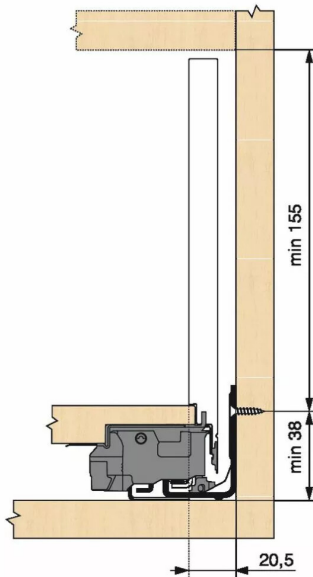

KIT LEGRA BLUMOTION 70KG C/450/GR

Réf. : LGB109

Page catalogue : 867

Vendu par

1

Tiroir à bords droits et fins épaisseur 12,8 mm montés sur coulisses invisibles extra-plates. Coulissement extra-léger. Amortissement BLUMOTION à la fermeture. Versions TIP-ON et TIP-ON BLUMOTION pour solutions sans poignées.

Tiroir C : hauteur côté = 177 mm.

Cote d'encastrement 193 mm.

Composition du kit :

1 paire de côtés de tiroir.

1 paire de coulisses.

1 paire d'adaptateurs dos agglo.

Kit tiroir gris orion avec coulisses BLUMOTION 70 kg

Longueur nominale (NL) 450 mm

Prévoir 2 attaches-façade par tiroir vendues séparément.