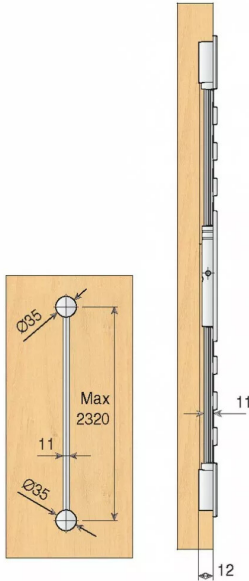

Kit renfort portes coulissantes

Réf. : KOB009

Page catalogue : 806

Vendu par

1

25

Permet de soutenir stablement dans le temps les portes sollicitées par d'éventuelles différences thermiques. Pour porte hauteur 2320 mm max.

Kit comprenant :

- 1 + 1 barres filetées (gauche)
- 1 barillet en nylon
- 6 platines de support en nylon
- 2 profils en aluminium
- 1 platine centrale de support en nylon

Kit comprenant 1 + 1 barres filetées (gauche) - 1 barillet en nylon - 6 platines de support en nylon - 2 profils en aluminium - 1 platine centrale de support en nylon