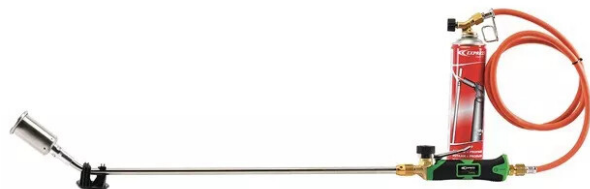

# Désherbeur thermique butane/propane Guilbert Express

Réf. : EXP109

Vendu par

## Le chalumeau désherbeur écologique professionnel, non toxique pour l'environnement.

Performant, il offre une grande liberté de mouvement sur terrain difficile d'accès. Composé d'un brûleur inox 304L, d'un manche à gâchette bi-matière et laiton avec volant freiné et d'un kit de raccordement (tuyau 1,50 m, raccord 3/8 fixe, robinet, crochet de ceinture). Poids 1,2 kg.

## POINTS FORTS

très économique (autonomie cartouche 1 h).

1 manche 650 vert - 1 brûleur 35SL600 37 kW - 1,50 m de tuyau  
butane/propane 555/556 - 1 crochet de ceinture

cartouche de gaz butane/propane (ref. 555) non  
fournie.