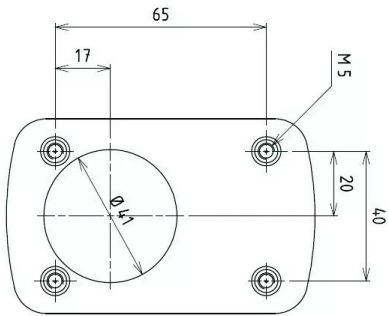

**CONTRE PLAQUE FINITION NOIRE  
PEINTURE GRAINE**

**DEVISMES**

Réf. : DEV209

Page catalogue : 150

Vendu par

Pour verrou 12060 - boîte de 10

Noir