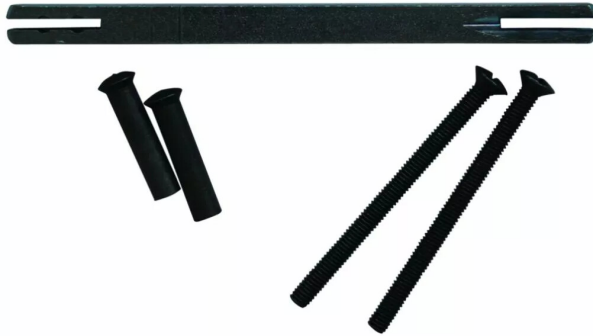

**Tige carrée / Vis fixation (ensemble de porte)
en kit - BOUVET - Pour porte de 58 à 68 mm
- Cémenté noir - 7 mm**

Réf. : BOU309

Page catalogue : 293

Vendu par

Kit adaptation pour porte d'épaisseur supérieur à 48 mm.
Sachet comprenant 1 carré 7 mm compatible vis pointeaux et
2 vis de longueur adaptée.

Epaisseur Pour porte de 58 à 68 mm
Finition Cémenté noir
Dimension du carré 7 mm