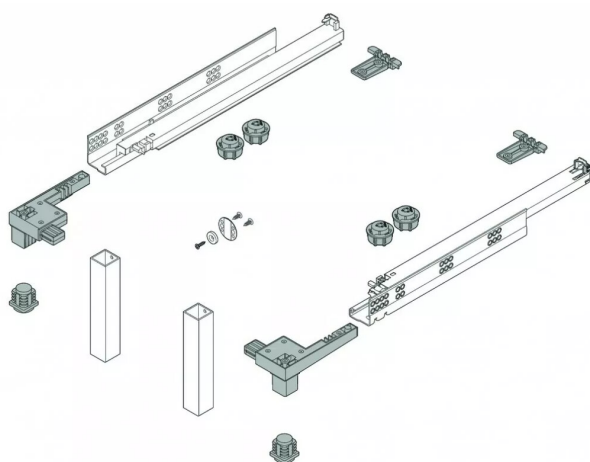

KIT SPACE STEP LONG 460 MM ORION

Réf. : BLM209

Page catalogue : 914

Vendu par

1

La solution de socle permet d'accéder sans effort au niveau de rangement supérieur.

Avec SPACE STEP, vous pouvez non seulement planifier des meubles plus hauts, mais également créer un nouvel espace de rangement supplémentaire dans la zone du socle. Réalisable avec tous les systèmes box et coulissants.

Un bloc-tiroir socle à partir d'une hauteur de 150 mm peut être intégré sous la tablette de SPACE STEP.

La capacité de charge dynamique pour le tiroir sous SPACE STEP est de 20 kg.

Une sécurité permet de fixer SPACE STEP lorsqu'il est déployé, dès une charge de 8 kg.

La surface de la marche supporte jusqu'à 150 kg.

Kit

Longueur 460 mm - Couleur gris Orion mat

Livré sans tiroirs.