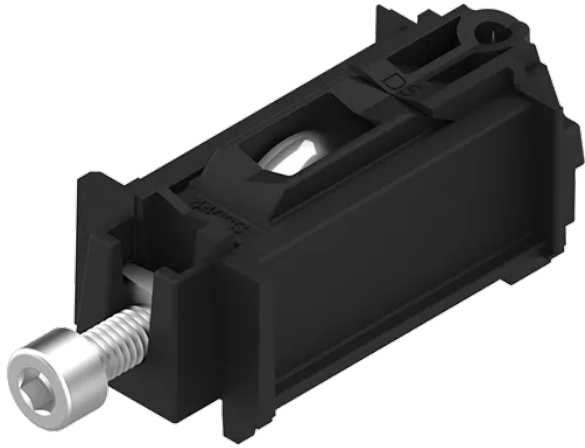

DS4590 CHARIOT SR/DA/POM D20-R3

Réf. : AK8409

Vendu par

1

50

D20-R3
D22-R3
D22-R3

Simple réglable

Modèle DS4590