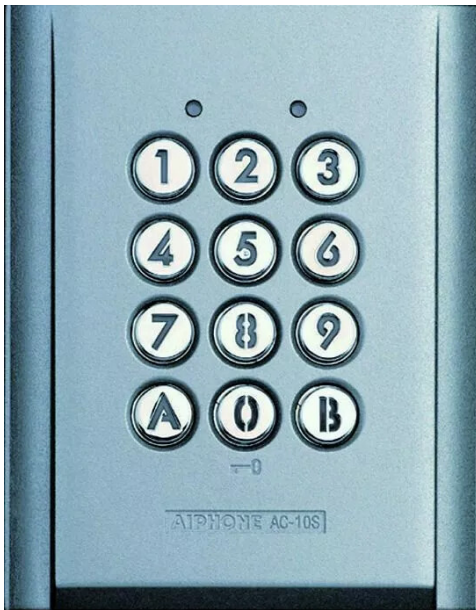

CLAVIER APPLIQUE

AIPHONE®

Réf. : AIP009

Page catalogue : 569

Vendu par

1

30

Utilisation extérieure et intérieure. Alimentation 12 V / 24 V continu ou alternatif.

100 codes programmables. 60 codes sur relais N°1 et 40 codes sur relais N°2.

2 relais (NO / NF) 1 A sous 24 Vca-Vcc ou 2 A sous 12 Vca-Vcc.

Sauvegarde mémoire permanente. Réglage des temps d'ouverture de gâche.

Clavier à 4, 5 ou 6 termes numériques. Touches rétro-éclairées et bip de fonctionnement. Fonction blocage du clavier. Possibilité de paramétrer le relais 2 en alarme. Commande d'ouverture de porte par la touche "0" du clavier (horloge à prévoir).

Montage en applique - 98 x 125 x 25 mm