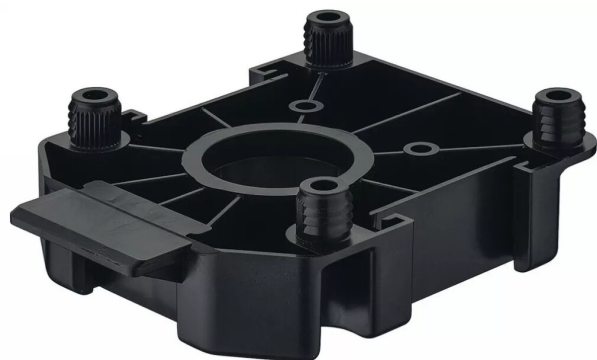

EMBASE NOIRE A ENFONCER

Réf. : AFL009

Page catalogue : 1008

Vendu par

1

100

Clip pour façade de socle, aussi pour système de plinthe Häfele AXILO™ 78.

Embases

Hauteur 25 mm

Embase à enfoncer